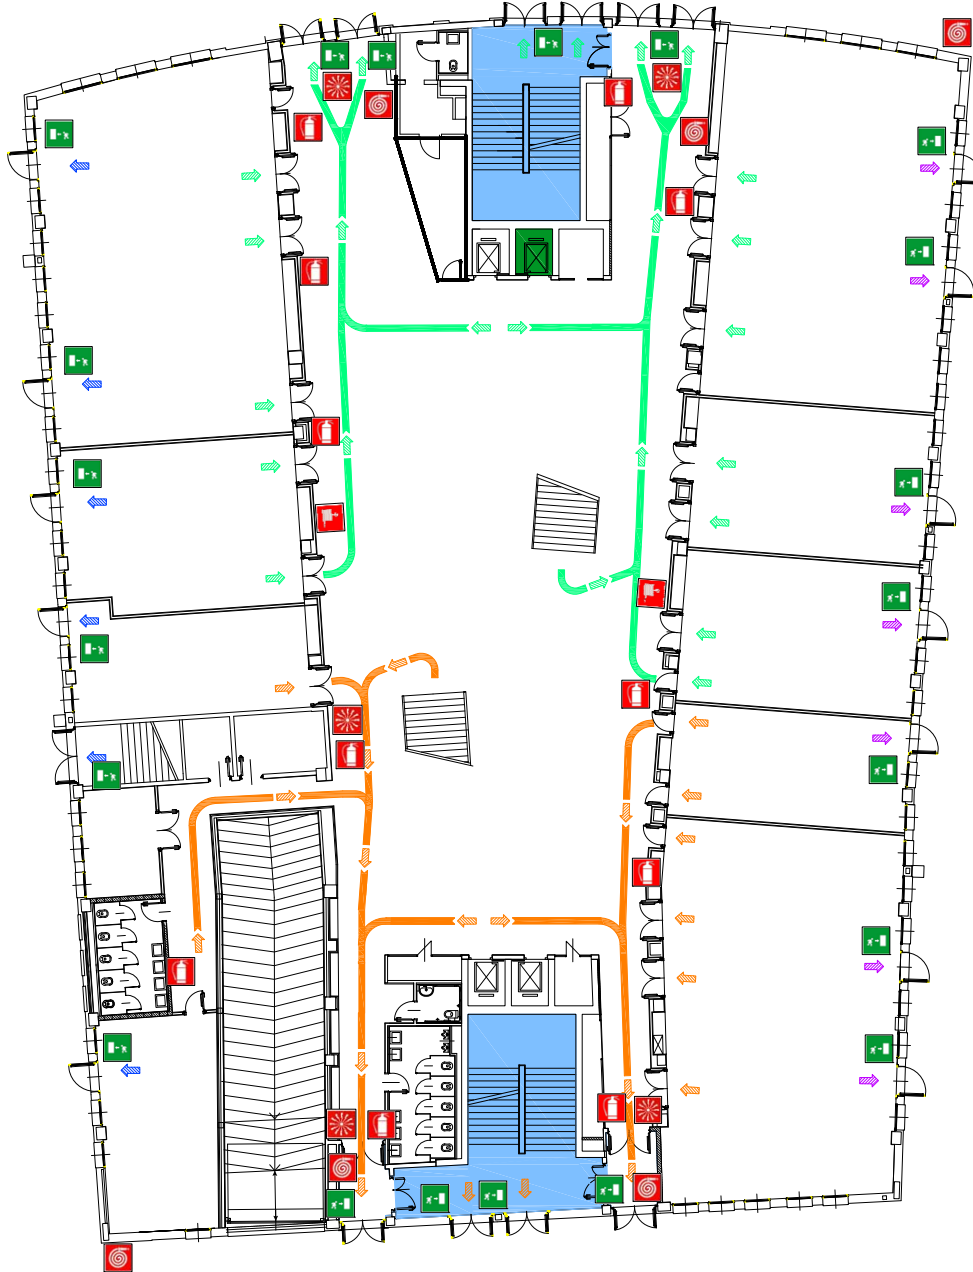

Ingresso principale edificio
Via delle Pandette

LEGENDA

 Voi siete qui

	Uscita di emergenza
	Pulsante di allarme
	Idrante
	Estintore
	Naspo
	Scala protetta
	Ascensore per evacuazione disabili in condizioni di emergenza

	Esodo 1		Esodo 4
	Esodo 2		
	Esodo 3		

Emesso da:
Servizio Prevenzione e Protezione

Realizzato da:
Gruppo Sicurezza
Dipartimento di Meccanica e Tecnologie Industriali

Rev.01 - Maggio 2004